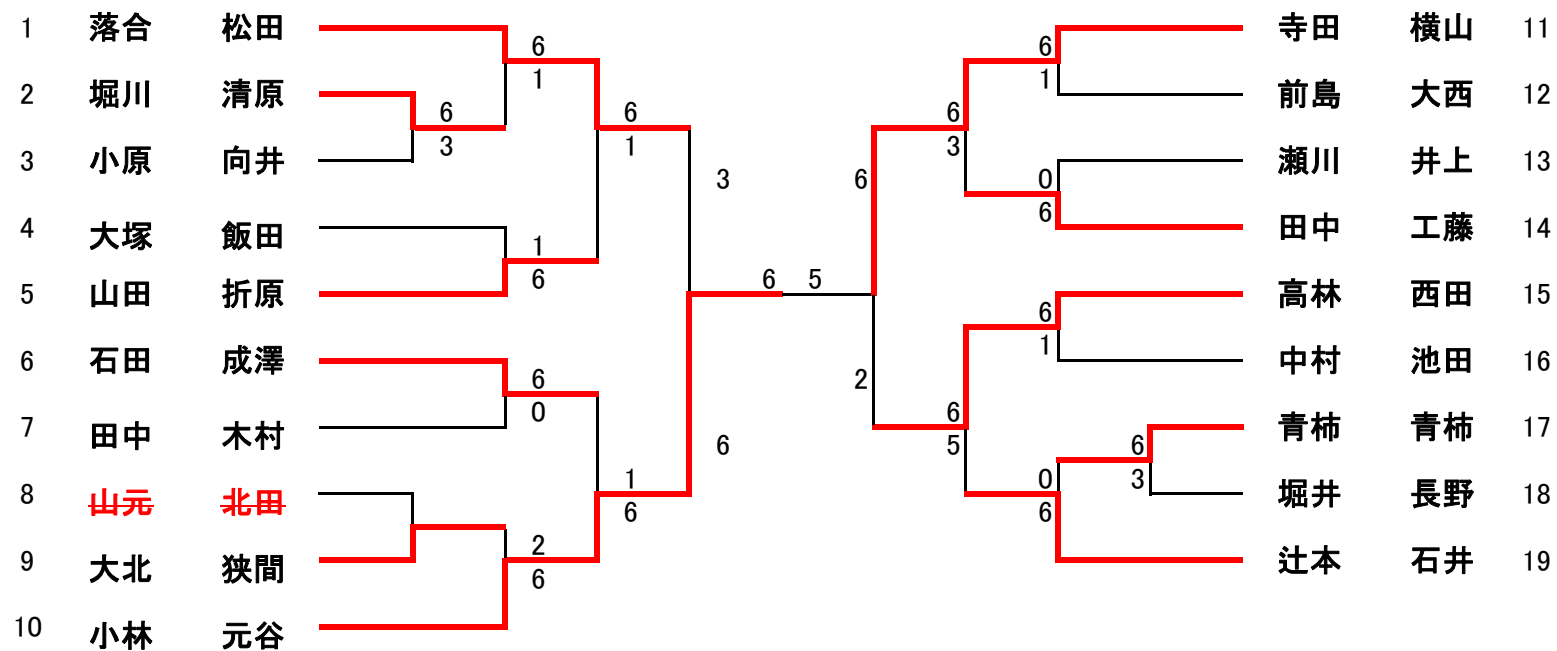

一般男子トーナメント

コンソレ用