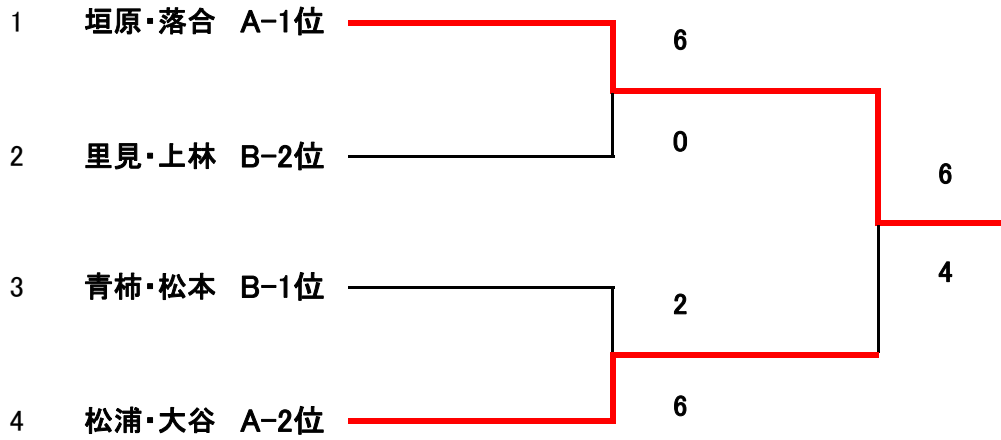

## 一般女子決勝トーナメント

### 《一般 女子ダブルス予選》

A		1	2	3	4	勝敗	順位
1	垣原 落合		6-1	6-3	6-3	3-0	1
2	利島 小出	1-6		1-6	4-6	0-3	4
3	松浦 大谷	3-6	6-1		6-3	2-1	2
4	今本 松原	3-6	6-4	3-6		1-2	3

B		1	2	3	勝敗	順位
1	里見 上林		2-6	6-1	1-1	2
2	青柿 松本	6-2		6-2	2-0	1
3	高村 杉山	1-6	2-6		0-2	3